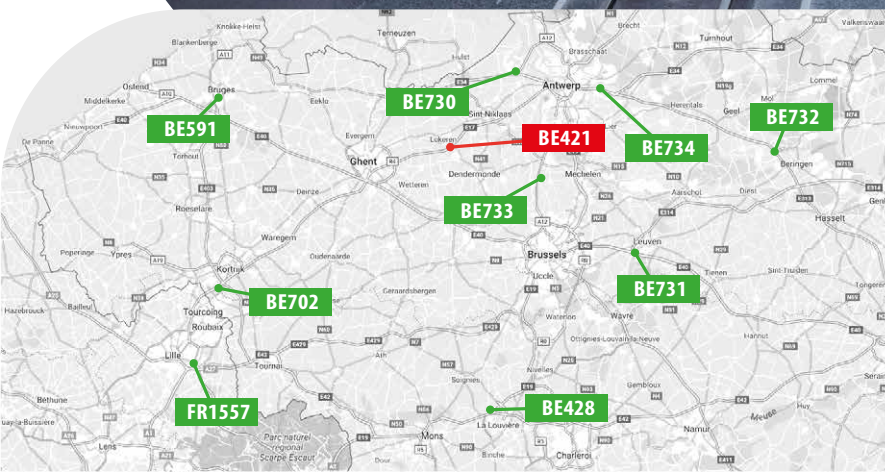

## Belgijoje ir Prancūzijoje

Akcija galioja  
nuo 01.07.2021 iki 30.09.2021

**BE18** – Romacfuels, 8630, E40/A18, Veurne, Welvaartstraat str., 5, balta (51.064260 2.677570) **CNG/LNG**

**BE421** – AVIA, 9160, Lokeren, Dijkstraat, 9, raudona (51.092057 4.025616) **LNG**

**BE734** – LNG Drive, 2160, E313/A13, Antwerpen – Ranst, 7 km, Ranst, balta (51.208450 4.548497) **LNG**

**FR172** – AVIA, 76300, Sotteville-lès-Rouen, Boulevard Industriel, 10, baltai - raudona (49.420800 1.106800) **LNG**

**FR456** – AVIA, 69360, N7, Saint-Symphorien-de Ozon – Communay, 458 km, Communay, iš dešinės, balta (45.610230 4.852963) **LNG**

**FR634** – AVIA, 33920, E5/A10, Paris – Bordeaux, 506 km, Saugon, iš dešinės, raudonai - balta (45.190317 -0.493076) **LNG**